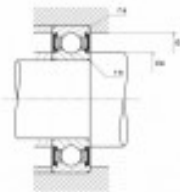

Ref. IDM : 07029

Ref. constructeur : SNR : 6307EEC3

**BALL BEARING SNR R1-03 A/SNR
6307EE/C3**

Famille : Aerial lifts

SOUS-FAMILLE : AERIAL LIFTS PARTS

OUR EXPERTS ARE THERE FOR YOU

IDM France
04 79 84 34 34
idm@idm-france.com

Alpespace
46, voie Saint Exupéry
73800 Montmélian - France

PRODUCT SHEET

Poids: 0,45 Kg

Tax code: 84821010

Sales unit: Pièce

OUR EXPERTS ARE THERE FOR YOU

IDM France
04 79 84 34 34
idm@idm-france.com

Alpespace
46, voie Saint Exupéry
73800 Montmélian - France