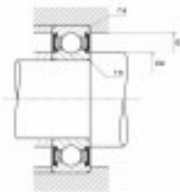

Ref. IDM : 07028

Ref. constructeur : SNR : 6306EEC3

**BALL BEARING SNR R1-03 A/SNR  
6306EE/C3**

**Famille** : Aerial lifts

**SOUS-FAMILLE** : AERIAL LIFTS PARTS

**OUR EXPERTS ARE THERE FOR YOU**

IDM France  
04 79 84 34 34  
idm@idm-france.com

# PRODUCT SHEET

**Poids:** 0,35 Kg

**Sales unit:** Pièce