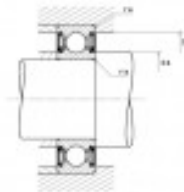

Ref. IDM : 07027

Ref. constructeur : SNR : 6305EEC3

**BALL BEARING SNR R1-03 A/SNR  
6305EE/C3**

**Famille** : Aerial lifts

**SOUS-FAMILLE** : AERIAL LIFTS PARTS

**OUR EXPERTS ARE THERE FOR YOU**

IDM France  
04 79 84 34 34  
idm@idm-france.com

# PRODUCT SHEET

**Poids:** 0,24 Kg

**Sales unit:** Pièce