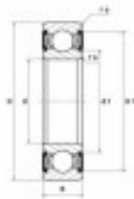

Ref. IDM : 07026

Ref. constructeur : SNR : 6210EEC3

**BALL BEARING SNR R1-03 A/SNR
6210EE/C3**

Famille : Aerial lifts

SOUS-FAMILLE : AERIAL LIFTS PARTS

OUR EXPERTS ARE THERE FOR YOU

IDM France
04 79 84 34 34
idm@idm-france.com