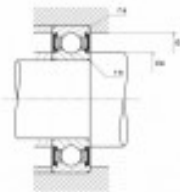

Ref. IDM : 07026

Ref. constructeur : SNR : 6210EEC3

**BALL BEARING SNR R1-03 A/SNR
6210EE/C3**

Famille : Aerial lifts

SOUS-FAMILLE : AERIAL LIFTS PARTS

OUR EXPERTS ARE THERE FOR YOU

IDM France
04 79 84 34 34
idm@idm-france.com

Alpespace
46, voie Saint Exupéry
73800 Montmélian - France

PRODUCT SHEET

Poids: 0,46 Kg

Sales unit: Pièce

OUR EXPERTS ARE THERE FOR YOU

IDM France
04 79 84 34 34
idm@idm-france.com

Alpespace
46, voie Saint Exupéry
73800 Montmélian - France