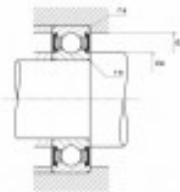

Ref. IDM : 07025

Ref. constructeur : SNR : 6209EEC3

**BALL BEARING SNR R1-03 A/SNR  
6209EE/C3**

**Famille** : Aerial lifts

**SOUS-FAMILLE** : AERIAL LIFTS PARTS

**OUR EXPERTS ARE THERE FOR YOU**

IDM France  
04 79 84 34 34  
idm@idm-france.com

# PRODUCT SHEET

**Poids:** 0,42 Kg

**Sales unit:** Pièce