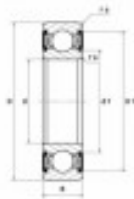

Ref. IDM : 07025

Ref. constructeur : SNR : 6209EEC3

**BALL BEARING SNR R1-03 A/SNR  
6209EE/C3**

**Famille** : Aerial lifts

**SOUS-FAMILLE** : AERIAL LIFTS PARTS

**OUR EXPERTS ARE THERE FOR YOU**

IDM France  
04 79 84 34 34  
idm@idm-france.com

# PRODUCT SHEET

**Poids:** 0,42 Kg

**Sales unit:** Pièce