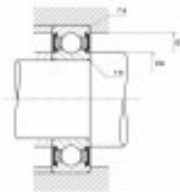

Ref. IDM : 07024

Ref. constructeur : SNR : 6208EEC3

**BALL BEARING SNR R1-03 A/SNR
6208EE/C3**

Famille : Aerial lifts

SOUS-FAMILLE : AERIAL LIFTS PARTS

OUR EXPERTS ARE THERE FOR YOU

IDM France
04 79 84 34 34
idm@idm-france.com

Alpespace
46, voie Saint Exupéry
73800 Montmélian - France

PRODUCT SHEET

Poids: 0,37 Kg

Sales unit: Pièce

OUR EXPERTS ARE THERE FOR YOU

IDM France
04 79 84 34 34
idm@idm-france.com

Alpespace
46, voie Saint Exupéry
73800 Montmélian - France