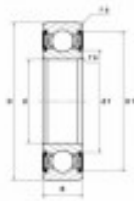

Ref. IDM : 07024

Ref. constructeur : SNR : 6208EEC3

**BALL BEARING SNR R1-03 A/SNR
6208EE/C3**

Famille : Aerial lifts

SOUS-FAMILLE : AERIAL LIFTS PARTS

OUR EXPERTS ARE THERE FOR YOU

IDM France
04 79 84 34 34
idm@idm-france.com