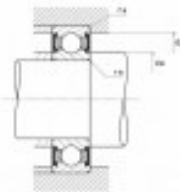

Ref. IDM : 07023

Ref. constructeur : SNR : 6207EEC3

**BALL BEARING SNR R1-03 A/SNR
6207EE/C3**

Famille : Aerial lifts

SOUS-FAMILLE : AERIAL LIFTS PARTS

OUR EXPERTS ARE THERE FOR YOU

IDM France
04 79 84 34 34
idm@idm-france.com

Alpespace
46, voie Saint Exupéry
73800 Montmélian - France

PRODUCT SHEET

Poids: 0,29 Kg

Sales unit: Pièce

OUR EXPERTS ARE THERE FOR YOU

IDM France
04 79 84 34 34
idm@idm-france.com

Alpespace
46, voie Saint Exupéry
73800 Montmélian - France