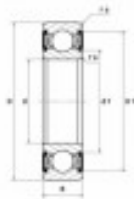

Ref. IDM : 07023

Ref. constructeur : SNR : 6207EEC3

**BALL BEARING SNR R1-03 A/SNR
6207EE/C3**

Famille : Aerial lifts

SOUS-FAMILLE : AERIAL LIFTS PARTS

OUR EXPERTS ARE THERE FOR YOU

IDM France
04 79 84 34 34
idm@idm-france.com