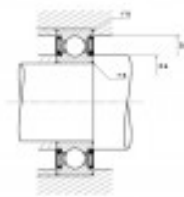

Ref. IDM : 07022

Ref. constructeur : SNR : 6206EEC3

**BALL BEARING SNR R1-03 A/SNR  
6206EE/C3**

**Famille** : Aerial lifts

**SOUS-FAMILLE** : AERIAL LIFTS PARTS

**OUR EXPERTS ARE THERE FOR YOU**

IDM France  
04 79 84 34 34  
idm@idm-france.com

# PRODUCT SHEET

**Poids:** 0,20 Kg

**Sales unit:** Pièce