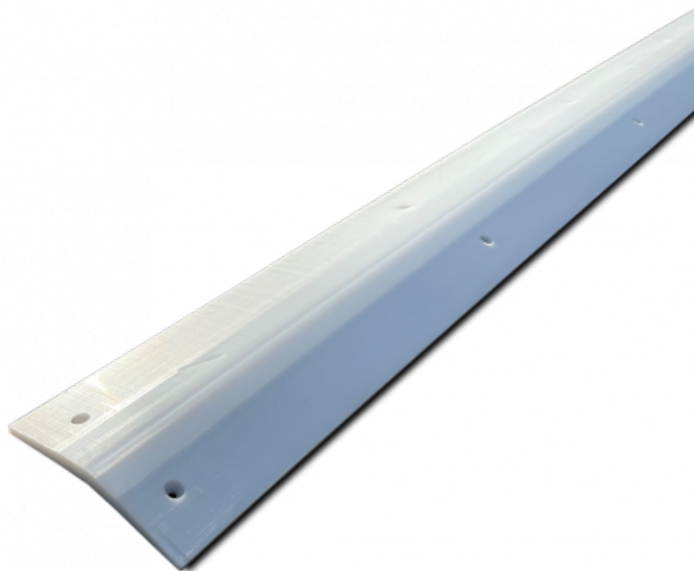

Ref. IDM : 01327

**POLYETHYLENE SILL WHITE FOR
MR.SNOW UNLOADING 2000 X 80 MM
EP 10**

Famille : Aerial lifts

SOUS-FAMILLE : AERIAL LIFTS PARTS

Dimensions: 2000 x 80 mm Thickness: 10 mm

Poids: 2,40 Kg

Sales unit: Pièce