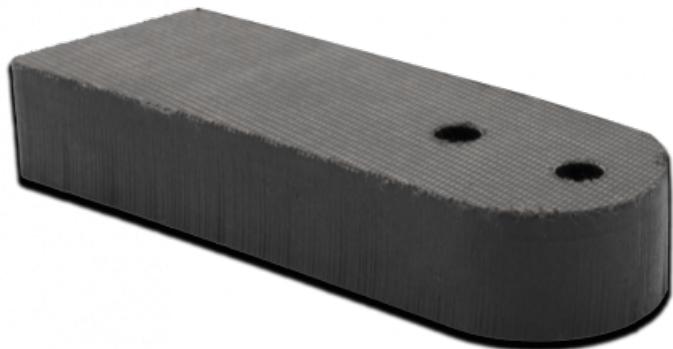

Ref. IDM : 04896

**BRACKET ENTRAINEMENT BLACK STAR  
142 X 49 X 25 MM RIGHT**

**Famille :** Aerial lifts

**SOUS-FAMILLE :** AERIAL LIFTS PARTS

**Poids:** 0,19 Kg

**Tax code:** 401699580

**Sales unit:** Pièce