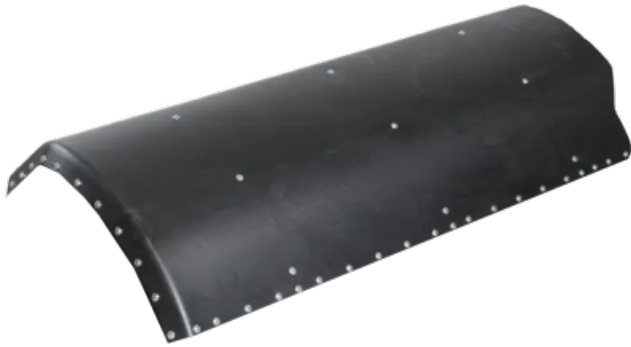

Ref. IDM : 08098

Ref. constructeur : Prinoth : 41415538

## **LEFT SNOW DEFLECTOR PRINOTH LEITWOLF**

**Famille :** Snow grooming

**SOUS-FAMILLE :** TILLER PARTS

LEFT snow deflector compatible with PRINOTH® LETIWOLF snow groomers.  
Accessories: rubber fringes available here!