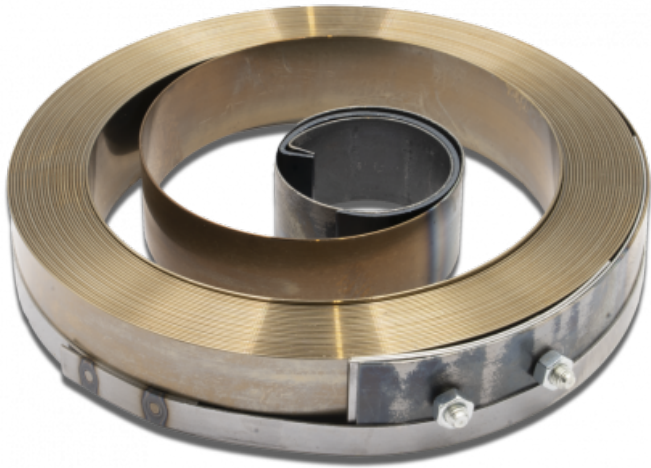

Ref. IDM : 01469

Ref. constructeur : LST : 026117

SPRING FOR SPRINGBOX LST 200 (30 X 0,8 X 15000 MM)

Famille : Ski lift

SOUS-FAMILLE : SKILIFT SPARE PARTS

For LST ski lifts or compatible models. Dimensions : 50 X 0,8 X 15000 MM

Brand: LST

Poids: 3,20 Kg

Tax code: 84286000

Sales unit: Pièce

OUR EXPERTS ARE THERE FOR YOU

IDM France
04 79 84 34 34
idm@idm-france.com

Alpespace
46, voie Saint Exupéry
73800 Montmélian - France