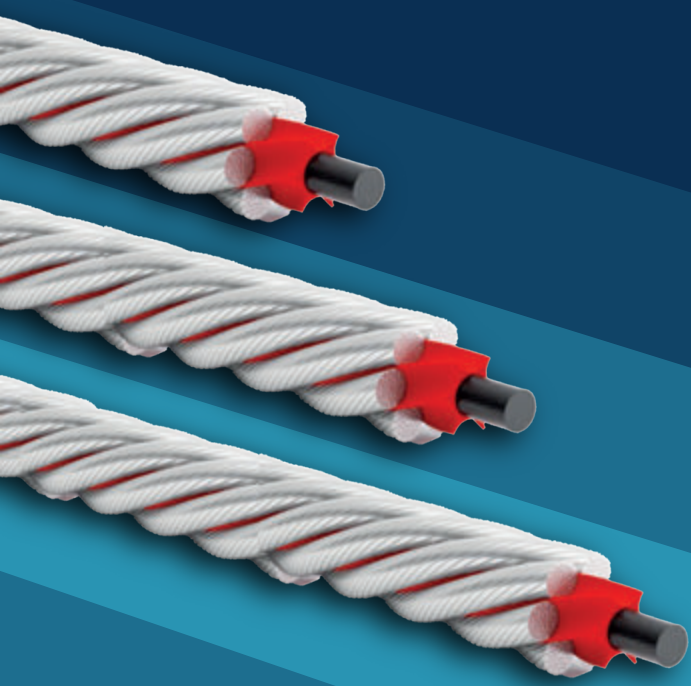

CABLES DE REMONTES Y SERVICIOS

Los cables para teleféricos IDM / Teufelberger-Redaelli son productos innovadores y de alta gama. Fabricamos cables a medida según sus requisitos y necesidades, aprovechando toda nuestra experiencia en el campo de los cables de acero de alto rendimiento para remotes mecánicos.