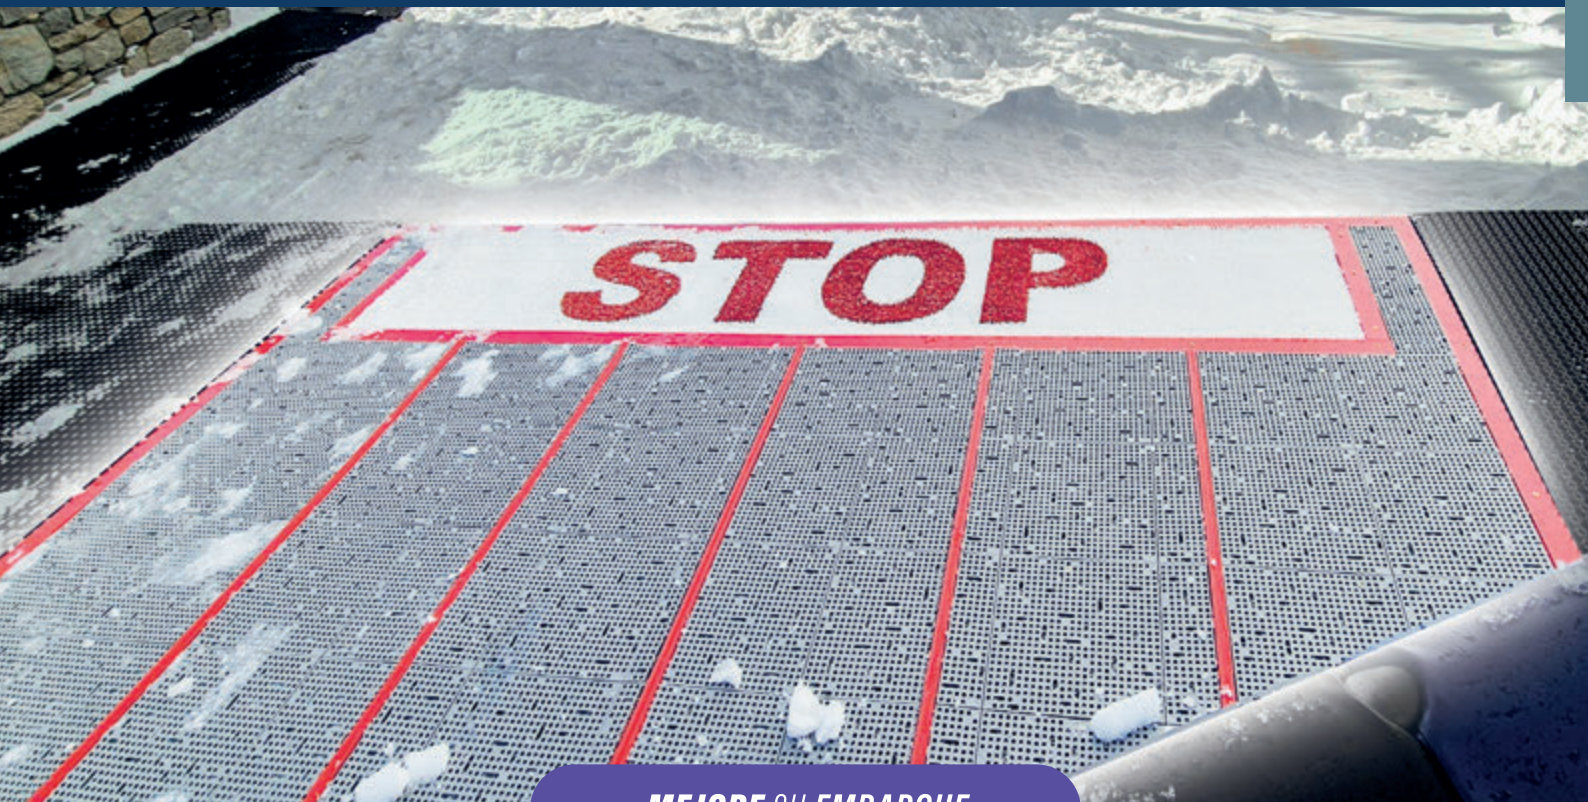

LOSETAS ECOLÓGICAS

REVESTIMIENTOS INTERIORES

ALFOMBRAS Y ROLLOS CALADOS

ALFOMBRAS Y RODILLOS LLENOS

REVESTIMIENTOS IGNÍFUGOS

REVESTIMIENTOS EXTERIORES

ALFOMBRAS CON NORMAS PMR

COLAS Y ACCESORIOS

REVESTIMIENTOS DESLIZANTES

MEJORE SU EMBARQUE

LOSETA ENCLAVABLE LOADY

ROBUSTO | FÁCIL DE INSTALAR | 28% RECICLADO

PROFIL EN T

DELIMITACIÓN DE PASILLOS | 2 MÈTRES

PLACA STOP

SEÑALIZACIÓN EN PE Y ASTROSKI | DE 2 A 8 PLAZAS