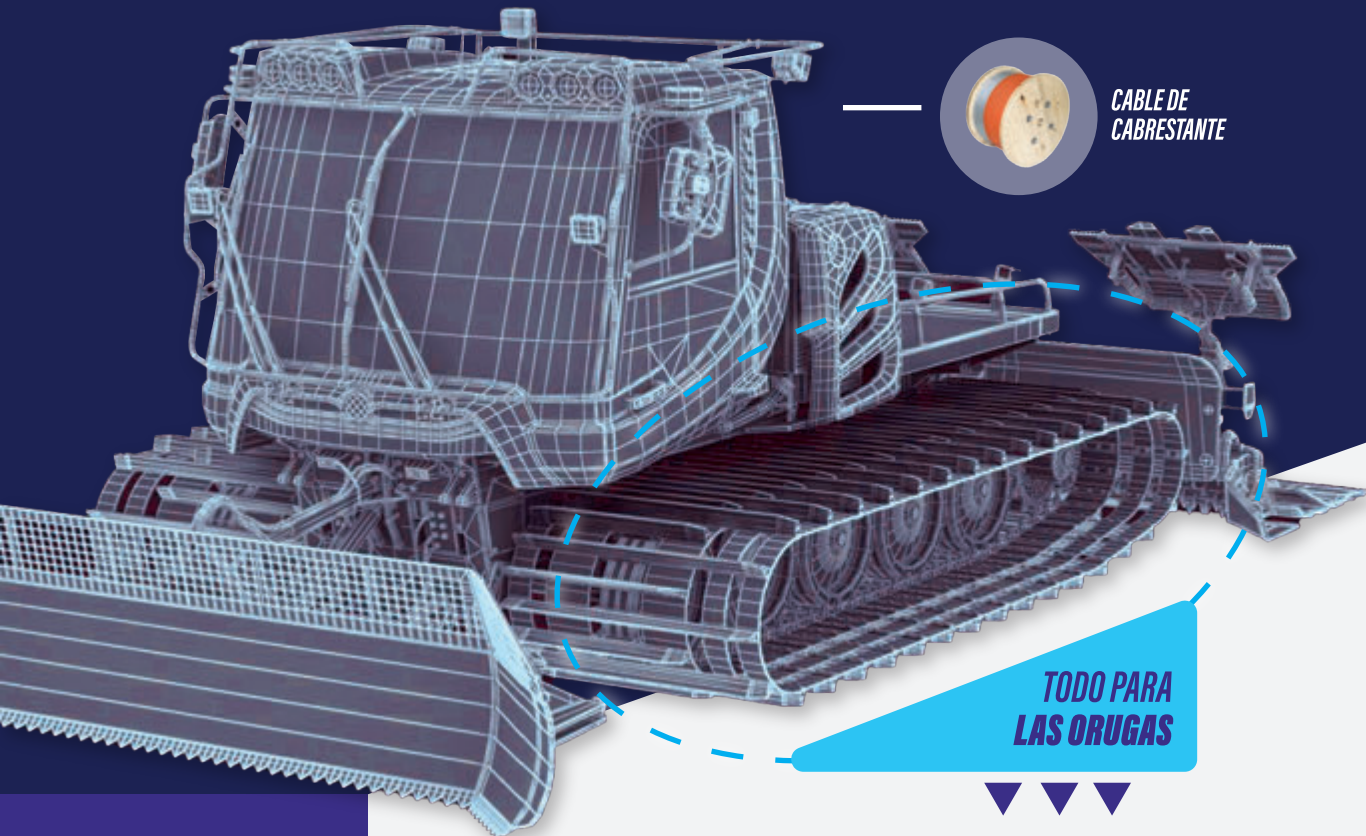

RECAMBIOS PARA ORUGAS

¡Optimice el rendimiento de sus máquinas pisanieves con nuestra selección de repuestos para orugas! Calidad, compatibilidad y durabilidad garantizadas gracias a nuestra colaboración con Hans Hall. IDM, su experto en acondicionamiento de pistas sin concesiones. Conduzca con confianza, cualesquiera que sean las condiciones.

COMPATIBILIDAD 100 % GARANTIZADA

MÁS DE 300 REFERENCIAS DISPONIBLES

ORUGAS FABRICADAS POR NOSOTROS

CABLE DE CABRESTANTE

TODO PARA LAS ORUGAS

APTOS PARA EL RECICLAJE ECOVERTIS

LA ALTERNATIVA ECOLÓGICA

SRI / EV BELT