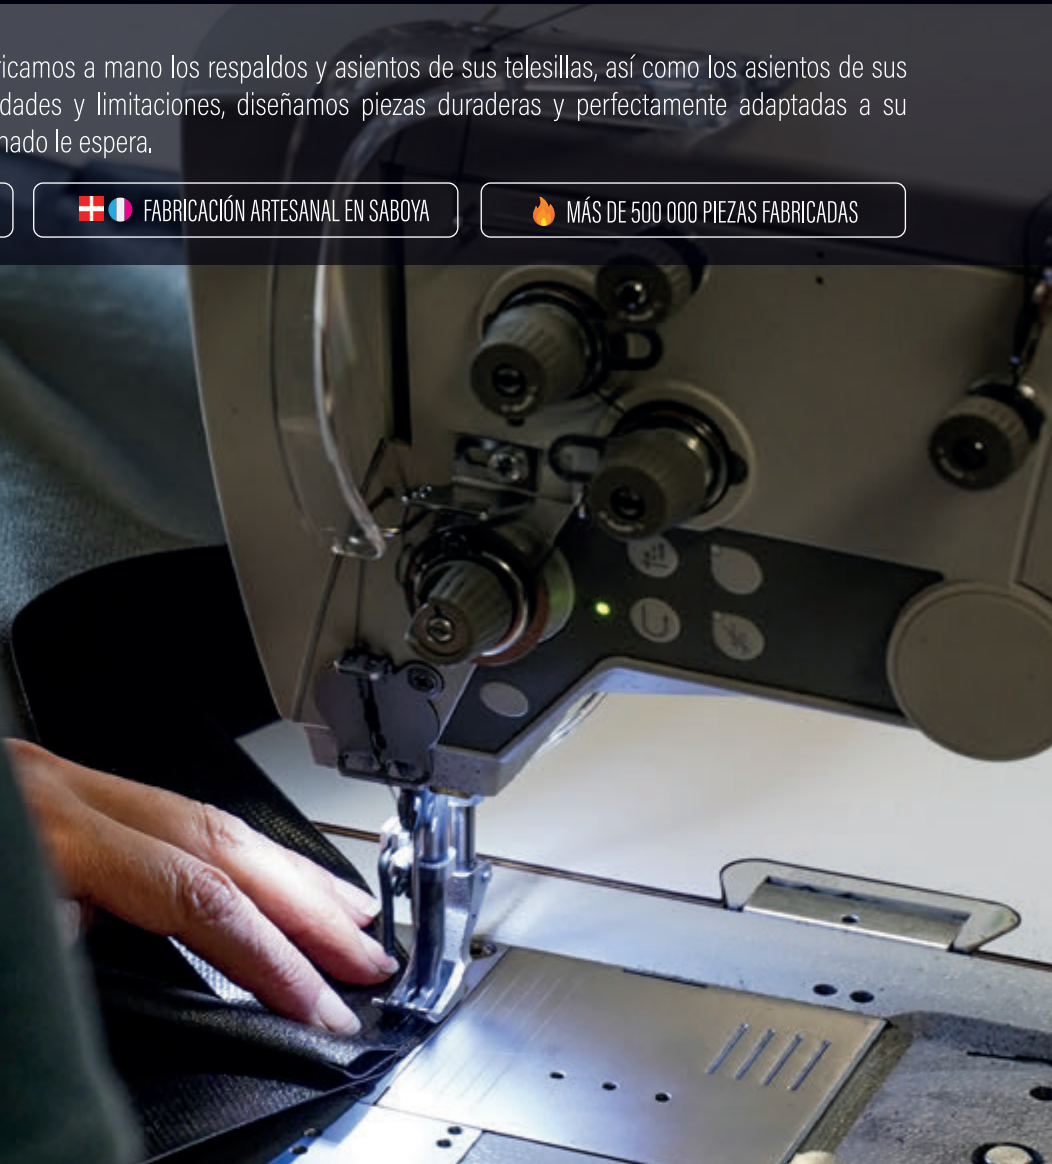

TAPICERÍA

Desde nuestros talleres en Saboya, fabricamos a mano los respaldos y asientos de sus telesillas, así como los asientos de sus motos de nieve. Atentos a sus necesidades y limitaciones, diseñamos piezas duraderas y perfectamente adaptadas a su instalación. Un equipo reactivo y apasionado le espera.

COMPATIBILIDAD 100 % GARANTIZADA

FABRICACIÓN ARTESANAL EN SABOYA

MÁS DE 500 000 PIEZAS FABRICADAS

LAS PIEZAS DE NUESTRO TALLER

SILLAS

ASIENTOS

LONA Y ESPUMA RECICLADAS

RESPALDOS

LONA Y ESPUMA RECICLADAS

NUESTROS ASIENTOS Y RESPALDOS SON COMPATIBLES CON LAS SIGUIENTES MARCAS

Agudio Poma® - Bartholet® - Bühler® - CCM® - DCSA® - De Pretis® - Doppelmayr® - Garaventa® - Girak® - Giovanola® - GMM® - Leitner® - LP® - LST® - MEB® - Montaz® - Poma® - Skirail® - Von Roll® - Waagner Biro® - Yan®