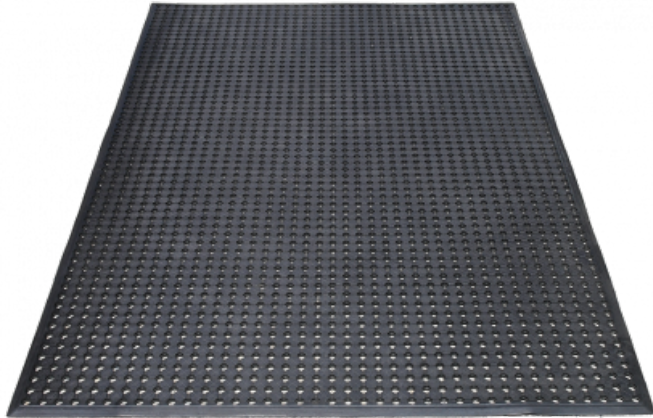

Ref. IDM : 01263

**CAILLEBOTIS MR12 90 x 150 x 1 CM
avec bords biseautés**

Famille : Revêtements de sol

SOUS-FAMILLE : REVETEMENTS
ANTIDERAPANT

Du revêtement antidérapant pour magasin au caillebotis caoutchouc "norme handicapé" qui équipe les gares de télésièges, télécabines et téléphériques, IDM propose une vaste gamme de produit qui répond aux réglementations européennes (REACH Norm). Le MR12 est un caillebotis caoutchouc naturel (partiellement composé de matière recyclée). Vendu en rouleau, il possède une faible épaisseur permettant le passage des fauteuils roulants (LOGC940024A). Léger et facile à poser, ce revêtement est très antidérapant et drainant. Tapis classé feu CFL-S1 également disponible.