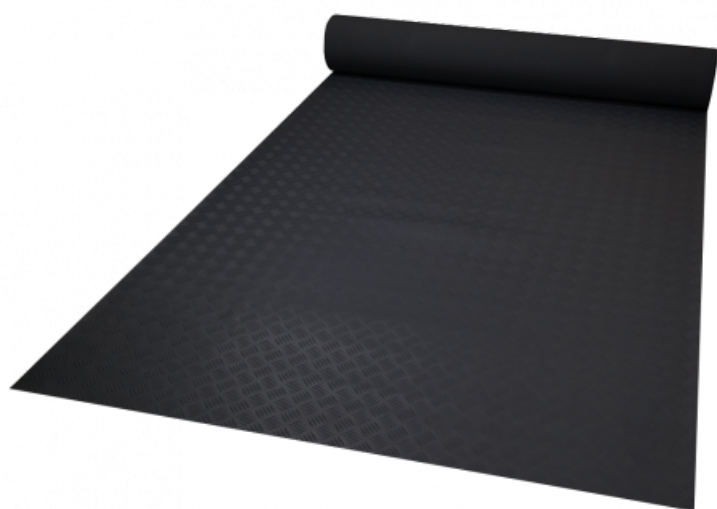

Ref. IDM : 00263

**TAPIS CHECKER NOIR EP 3 MM CFL-S1
(RI de 1.40 x 10 M)**

Famille : Revêtements de sol
SOUS-FAMILLE : REVETEMENTS
ANTIDERAPANT

Du revêtement antidérapant pour magasin au caillebotis caoutchouc "norme handicapé" qui équipe les gares de télésièges, télécabines et téléphériques, IDM propose une vaste gamme de produit qui répond aux réglementations européennes (REACH Norm). Le Checker est un tapis 100% en caoutchouc à l'allure industrielle. Antidérapant, souple et hautement résistant à l'usure, il s'installe facilement grâce à son envers dépoli propice à une fixation adhésive. Existe en gris ou noir.