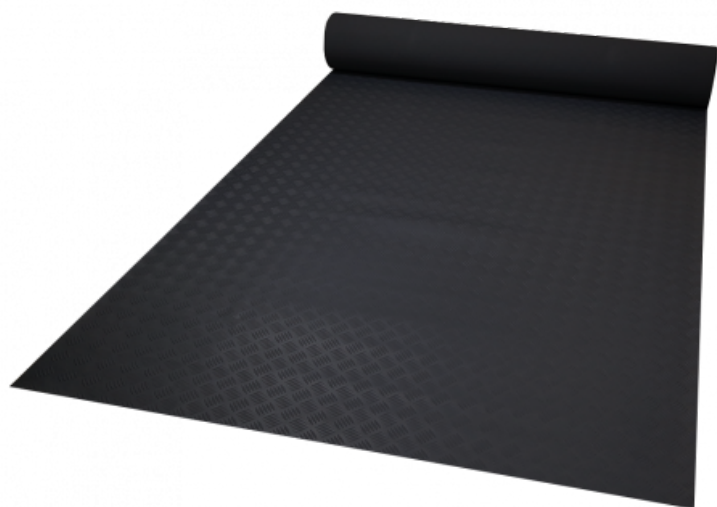

Ref. IDM : 00263

**TAPIS CHECKER NOIR EP 3 MM CFL-S1  
(RI de 1.40 x 10 M)**

**Famille :** Revêtements de sol  
**SOUS-FAMILLE :** REVETEMENTS  
ANTIDERAPANT

Du revêtement antidérapant pour magasin au caillebotis caoutchouc "norme handicapé" qui équipe les gares de télésièges, télécabines et téléphériques, IDM propose une vaste gamme de produit qui répond aux réglementations européennes (REACH Norm). Le Checker est un tapis 100% en caoutchouc à l'allure industrielle. Antidérapant, souple et hautement résistant à l'usure, il s'installe facilement grâce à son envers dépoli propice à une fixation adhésive. Existe en gris ou noir.