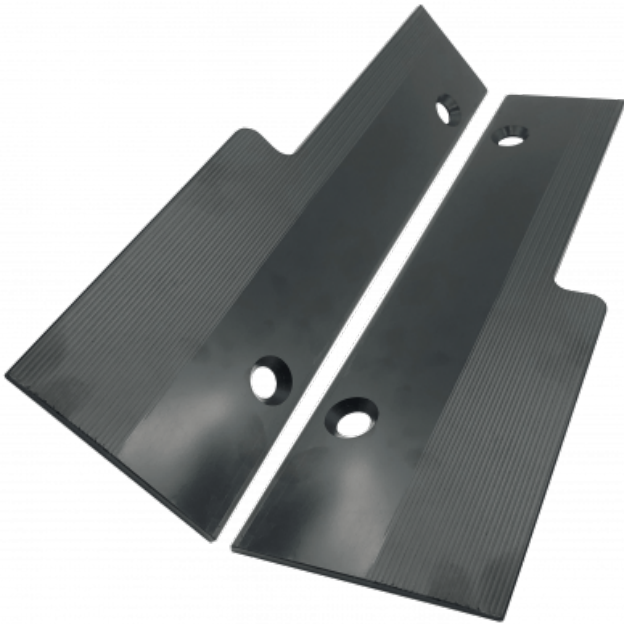

Ref. IDM : 01491

PROFIL PE NOIR DE RECOUVREMENT DE LA BANDE (1 Droite + 1 Gauche)

Famille : Téléski

SOUS-FAMILLE : PIECES DETACHEES TAPIS

Profil de recouvrement pour tapis roulant MEB.
Vendu par deux (1 droite et 1 gauche).

Robuste et fortement inaltérable grâce à sa conception en polyéthylène, il supportera frottements et chocs tout en résistant aux températures extrêmes et le gel.

Dimensions

- Longueur : 350 mm
- Largeur supérieure : 80 mm
- Largeur inférieure : 110 mm