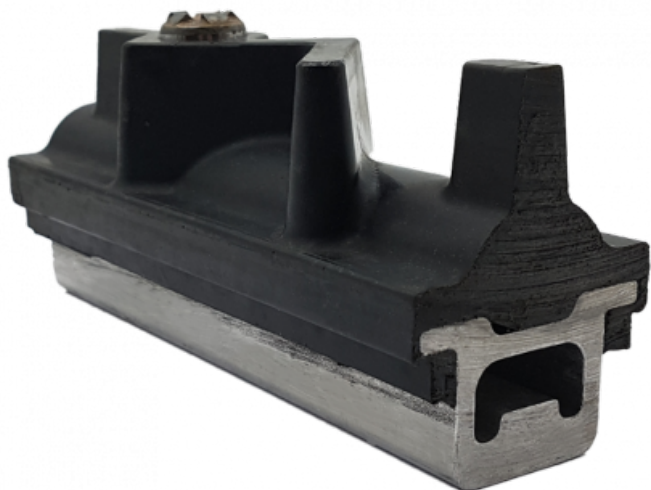

Ref. IDM : 06665

**BARRETTE FISHBONE COLORLINE
920mm M14 avec pic à glace**

Famille : Damage

SOUS-FAMILLE : PIECES DETACHEES
DAMAGE

Face aux enjeux climatiques et la diversification des activités, IDM vous propose des solutions toutes saisons pour le damage. Le chenillage été/hiver ColorLine est composé de barrettes en aluminium et polyuréthane apportant une extension du champ d'action des machines. Rouler sur de la neige dure, de la neige molle, de la terre ou du béton devient un réel jeu d'enfant.