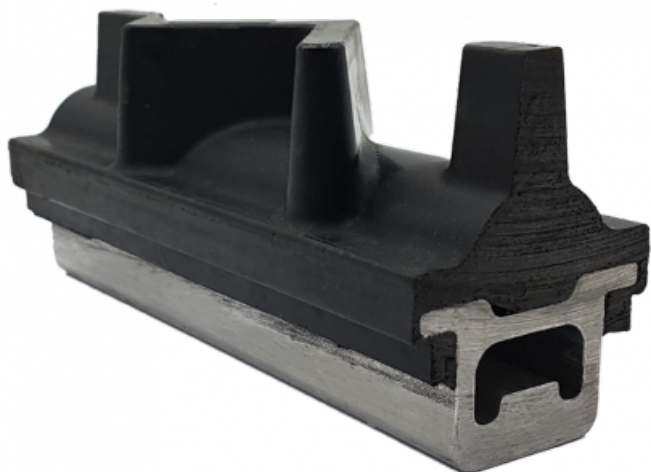

## **BARRETTE FISHBONE COLORLINE 920mm M14 sans pic à glace**

**Famille :** Damage

**SOUS-FAMILLE :** PIECES DETACHEES  
DAMAGE

Face aux enjeux climatiques et la diversification des activités, IDM vous propose des solutions toutes saisons pour le damage. Le chenillage été/hiver ColorLine est composé des barrettes en aluminium et polyuréthane apportant une extension du champ d'action des machines. Rouler sur de la neige dure, de la neige molle, de la terre ou du béton devient un réel jeu d'enfant.