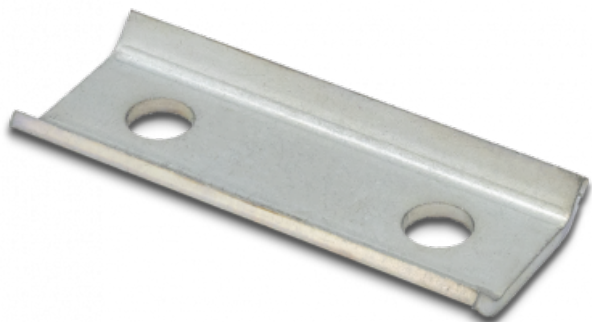

Ref. IDM : 06656

**CONTRE PLAQUE 115mm, 2 trous,
entraxe 80mm (pour PB160)**

Famille : Damage

SOUS-FAMILLE : PIECES DETACHEES
DAMAGE

Contre-plaque, agrafe, pointe, crampon, anti-devers, chambre à air, IDM propose une gamme complète de pièces détachées damage. Que vous cherchez des pièces pour votre PB 600, PB 400, PB 300, LH 600, LH 500, Everest, parmi tant d'autres, vous trouverez des produits professionnels et durables qui répondront à votre besoin.