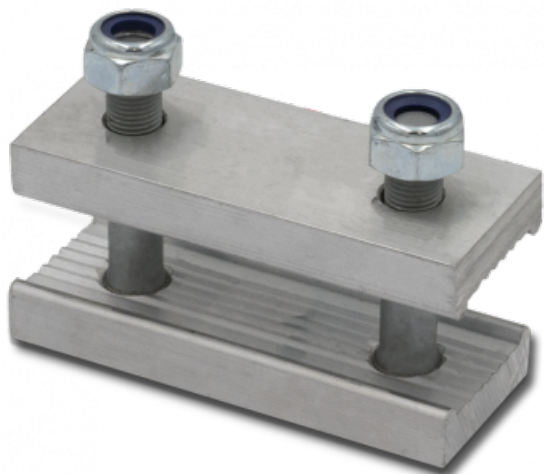

Ref. IDM : 01178  
Ref. constructeur : Pistenbully :  
826.29.00.650.25.0

## **AGRAFE KASS LARG105/65 MM**

**Famille** : Damage

**SOUS-FAMILLE** : PIECES DETACHEES  
DAMAGE

Agrafe pour chenillage de dameuse Pistenbully PB.  
Compatible avec le chenillage d'origine, se monte en lieu et place du produit constructeur.

- Dimensions : 105 mm
- Entraxe : 65 mm
- Pas de vis : M12
- Epaisseur de bande en caoutchouc : 10 ou 15 mm
- Modèle compatible : Pistenbully PB