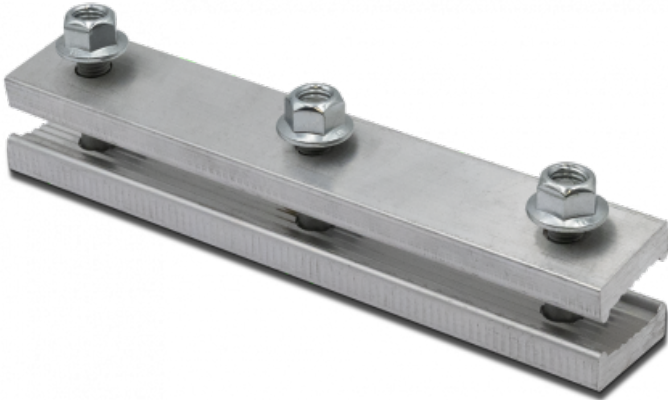

Ref. IDM : 01676

AGRAFE KASS LARG 203/76.2 MM

Famille : Damage

SOUS-FAMILLE : PIECES DETACHEES
DAMAGE

Agrafe pour chenillage de dameuse Pistenbully PB.

Compatible avec le chenillage d'origine, se monte en lieu et place du produit constructeur.

- Dimensions : 203 mm
- Entraxe : 76,2 mm
- Pas de vis : M14
- Epaisseur de bande en caoutchouc : 10 ou 15 mm
- Modèle compatible : Pistenbully PB

Poids: 0,70 Kg

Code fiscal: 87089997

Unité de vente: Pièce