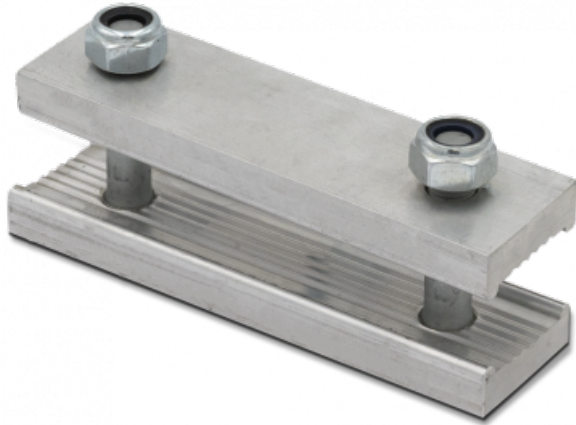

Ref. IDM : 01558

Ref. constructeur Sup. : Bombardier :

AGRAFE BOMBARDIER BR400 - LARG 120/95 MM - M12

Famille : Damage

SOUS-FAMILLE : PIECES DETACHEES
DAMAGE

Agrafe pour chenillage de dameuse Bombardier BR400.

Compatible avec le chenillage d'origine, se monte en lieu et place du produit constructeur.

- Dimensions : 120 mm
- Entraxe : 95 mm
- Pas de vis : M12
- Epaisseur de bande en caoutchouc : 10 ou 15 mm
- Modèle compatible : Bombardier BR400