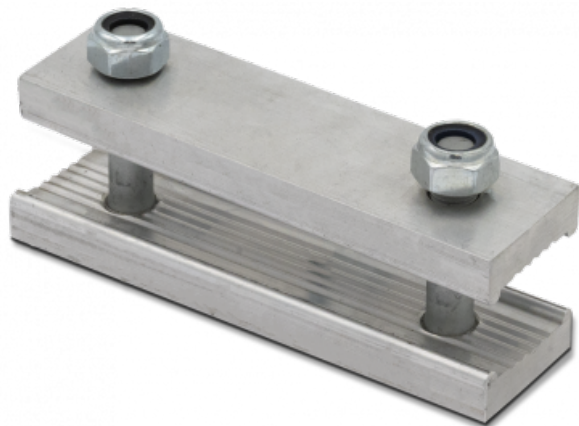

Ref. IDM : 01336

AGRAFE LARG120/70 MM M12 EP 10 MM

Famille : Damage

SOUS-FAMILLE : PIECES DETACHEES
DAMAGE

Agrafe pour chenillage de dameuse.

Compatible avec le chenillage d'origine, se monte en lieu et place du produit constructeur.

- Dimensions : 120 mm
- Entraxe : 70 mm
- Pas de vis : M12
- Epaisseur de bande en caoutchouc : 10 ou 15 mm

Poids: 0,44 Kg

Code fiscal: 84839081

Unité de vente: Pièce

NOS EXPERTS SONT LÀ POUR VOUS

IDM France
04 79 84 34 34
idm@idm-france.com