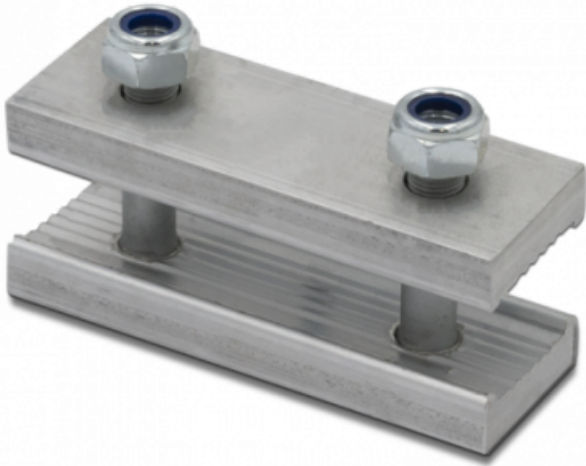

## AGRAFE KASS LARG120/70 MM

**Famille :** Damage

**SOUS-FAMILLE :** PIECES DETACHEES  
DAMAGE

Agrafe pour chenillage de dameuse Pistenbully PB.

Compatible avec le chenillage d'origine, se monte en lieu et place du produit constructeur.

- Dimensions : 120 mm
- Entraxe : 70 mm
- Pas de vis : M12
- Epaisseur de bande en caoutchouc : 10 ou 15 mm
- Modèle compatible : Pistenbully PB

**Poids:** 0,30 Kg

**Code fiscal:** 84839081

**Unité de vente:** Pièce