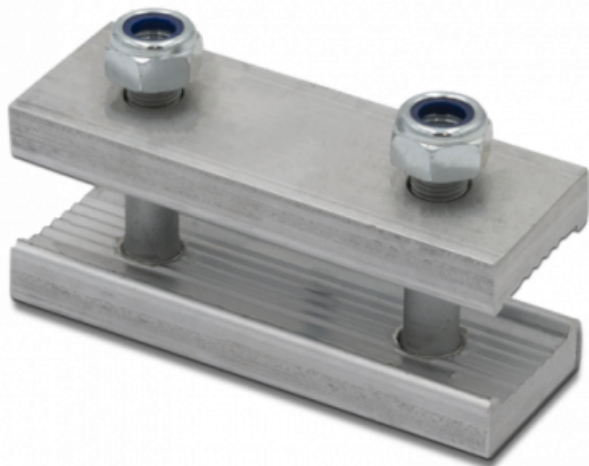

Ref. IDM : 00832

AGRAFE KASS LARG120/70 MM

Famille : Damage

SOUS-FAMILLE : PIECES DETACHEES
DAMAGE

Agrafe pour chenillage de dameuse Pistenbully PB.

Compatible avec le chenillage d'origine, se monte en lieu et place du produit constructeur.

- Dimensions : 120 mm
- Entraxe : 70 mm
- Pas de vis : M12
- Epaisseur de bande en caoutchouc : 10 ou 15 mm
- Modèle compatible : Pistenbully PB

Poids: 0,30 Kg

Code fiscal: 84839081

Unité de vente: Pièce