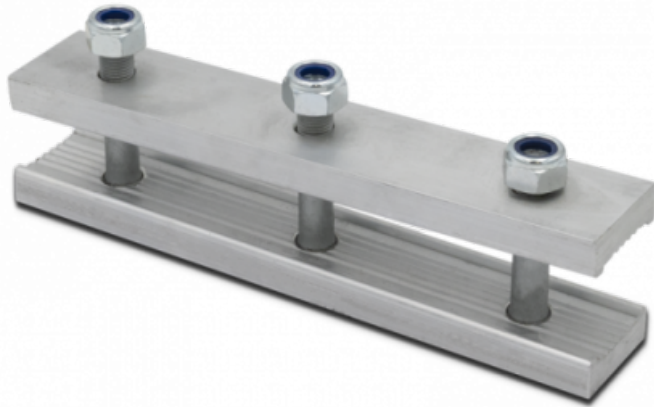

Ref. IDM : 00566

Ref. constructeur : Pistenbully :
826.29.37.770.11.0

AGRAFE KASS/PRINOTH - LARG 220/80 MM - M12

Famille : Damage

SOUS-FAMILLE : PIECES DETACHEES
DAMAGE

Agrafe pour chenillage de dameuse Pistenbully PB / Prinoth.

Compatible avec le chenillage d'origine, se monte en lieu et place du produit constructeur.

- Dimensions : 220 mm
- Entraxe : 80 mm
- Pas de vis : M12
- Epaisseur de bande en caoutchouc : 10 ou 15 mm
- Modèle compatible : Pistenbully PB / Prinoth