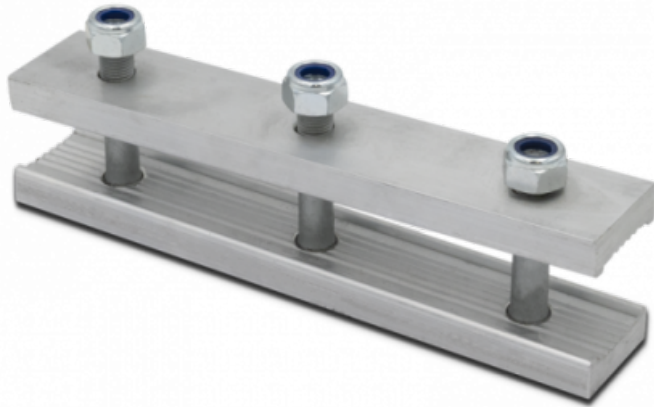

## **AGRAFE KASS/PRINOTH - LARG 220/80 MM - M12**

**Famille** : Damage

**SOUS-FAMILLE** : PIECES DETACHEES  
DAMAGE

Agrafe pour chenillage de dameuse Pistenbully PB / Prinoth.

Compatible avec le chenillage d'origine, se monte en lieu et place du produit constructeur.

- Dimensions : 220 mm
- Entraxe : 80 mm
- Pas de vis : M12
- Epaisseur de bande en caoutchouc : 10 ou 15 mm
- Modèle compatible : Pistenbully PB / Prinoth