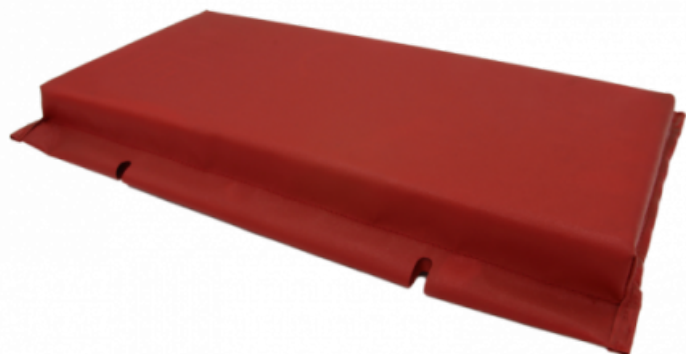

Ref. IDM : 00335

**DOSSIER MONO PVC ROUGE TS4 PLACE
47 X 22 cm (48.5 X 28 cm) (2017)**

Famille : Téléporté

SOUS-FAMILLE : SELLERIE

Sellerie standard ou personnalisée, IDM vous propose des dossiers de télésiège (POMA, LEINTER, DOPPELMAYR, GMM, etc.) confectionnées dans nos ateliers en Savoie. Afin d'assurer une livraison rapide, nous garantissons un stock permanent sur les dossiers pour remontées mécaniques. Soucieux de la qualité de nos produits, nous proposons des dossiers et assises de télésiège robustes et résistantes afin de satisfaire au mieux votre besoin.