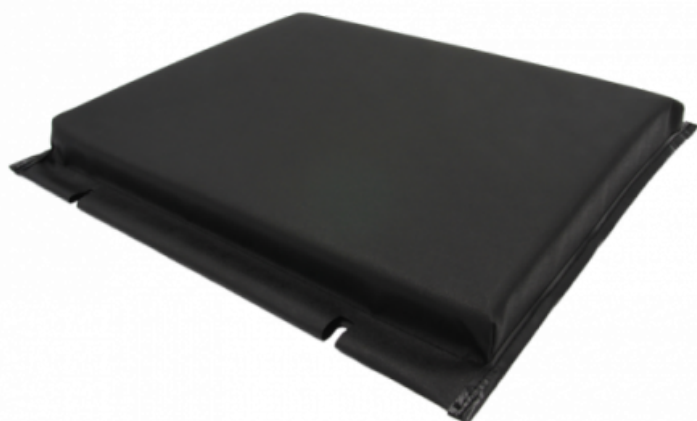

## **DOSSIER MONO PVC NOIR TS6 LEITNER**

**Famille :** Téléporté

**SOUS-FAMILLE :** SELLERIE

Sellerie standard ou personnalisée, IDM vous propose des dossiers de télésiège (POMA, LEINTER, DOPPELMAYR, GMM, etc.) confectionnés dans nos ateliers en Savoie. Afin d'assurer une livraison rapide, nous garantissons un stock permanent sur les dossiers pour remontées mécaniques. Soucieux de la qualité de nos produits, nous proposons des dossiers et assises de télésiège robustes et résistantes afin de satisfaire au mieux votre besoin.