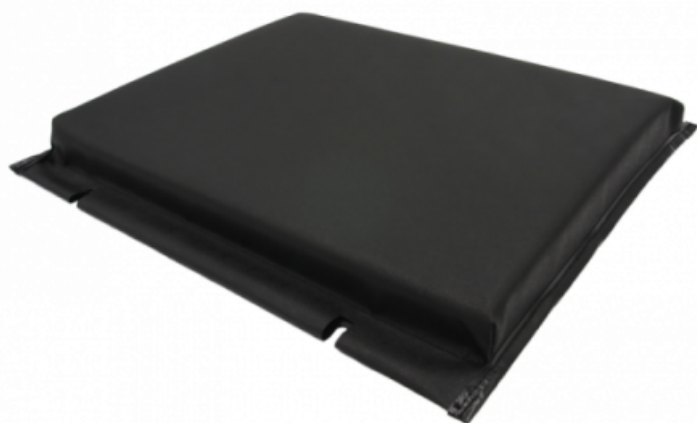

Ref. IDM : 00392

Ref. constructeur : Leitner : 15101993.01

Ref. constructeur Sup. : Leitner :
00044889

DOSSIER MONO PVC NOIR TS6 LEITNER

Famille : Téléporté

SOUS-FAMILLE : SELLERIE

Sellerie standard ou personnalisée, IDM vous propose des dossiers de télésiège (POMA, LEINTER, DOPPELMAYR, GMM, etc.) confectionnés dans nos ateliers en Savoie. Afin d'assurer une livraison rapide, nous garantissons un stock permanent sur les dossiers pour remontées mécaniques. Soucieux de la qualité de nos produits, nous proposons des dossiers et assises de télésiège robustes et résistantes afin de satisfaire au mieux votre besoin.