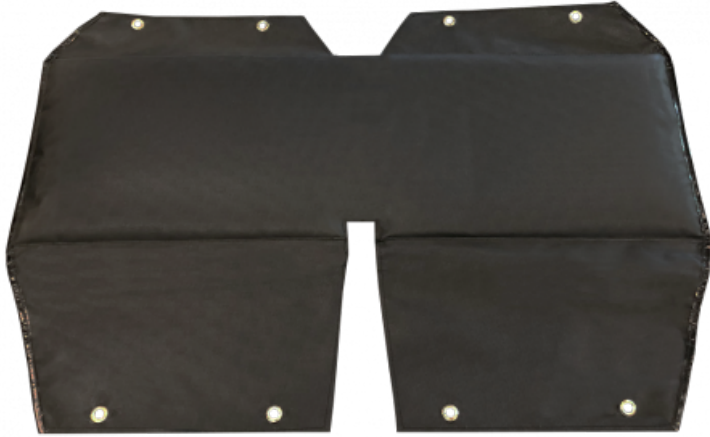

Ref. IDM : 00534

Ref. constructeur : Poma :

ASSISE POMA 2 PLACES PVC NOIR

Famille : Téléporté

SOUS-FAMILLE : SELLERIE

Sellerie standard ou personnalisée, IDM vous propose des assises de télésiège (POMA, LEITNER, DOPPELMAYR, GMM, etc.) confectionnées dans nos ateliers en Savoie. Afin d'assurer une livraison rapide, nous garantissons un stock permanent sur les assises standard pour remontées mécaniques. Soucieux de la qualité de nos produits, nous proposons des dossiers et assises de télésiège robustes et résistantes afin de satisfaire au mieux votre besoin.