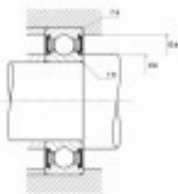

Ref. IDM : 07081

Ref. constructeur : NTN : 6310LLUC3

**ROULEMENT A BILLE NTN R1-01 C/NTN
6310LLU/C3**

Famille : Téléporté

SOUS-FAMILLE : PIECES DETACHEES TP

NOS EXPERTS SONT LA POUR VOUS

IDM France
04 79 84 34 34
idm@idm-france.com

Alpespace
46, voie Saint Exupéry
73800 Montmélian - France

FICHE PRODUIT

Poids: 1,07 Kg

Unité de vente: Pièce

NOS EXPERTS SONT LÀ POUR VOUS

IDM France
04 79 84 34 34
idm@idm-france.com

Alpespace
46, voie Saint Exupéry
73800 Montmélian - France