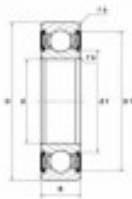

Ref. IDM : 07075

Ref. constructeur : NTN : 6210LLUC3

**ROULEMENT A BILLE NTN R1-03 A/NTN
6210LLU/C3**

Famille : Téléporté

SOUS-FAMILLE : PIECES DETACHEES TP

NOS EXPERTS SONT LA POUR VOUS

IDM France
04 79 84 34 34
idm@idm-france.com

Alpespace
46, voie Saint Exupéry
73800 Montmélian - France

FICHE PRODUIT

Poids: 0,45 Kg

Unité de vente: Pièce

NOS EXPERTS SONT LÀ POUR VOUS

IDM France
04 79 84 34 34
idm@idm-france.com

Alpespace
46, voie Saint Exupéry
73800 Montmélian - France