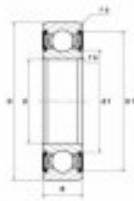

Ref. IDM : 07075

Ref. constructeur : NTN : 6210LLUC3

**ROULEMENT A BILLE NTN R1-03 A/NTN
6210LLU/C3**

Famille : Téléporté

SOUS-FAMILLE : PIECES DETACHEES TP

NOS EXPERTS SONT LA POUR VOUS

IDM France
04 79 84 34 34
idm@idm-france.com