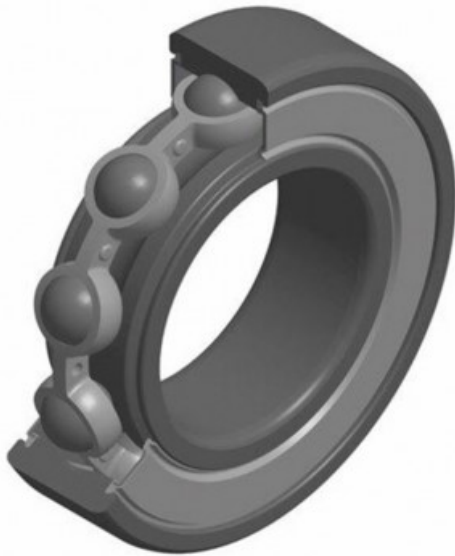

Ref. IDM : 07075

Ref. constructeur : NTN : 6210LLUC3

**ROULEMENT A BILLE NTN R1-03 A/NTN
6210LLU/C3**

Famille : Téléporté

SOUS-FAMILLE : PIECES DETACHEES TP

NOS EXPERTS SONT LA POUR VOUS

IDM France
04 79 84 34 34
idm@idm-france.com

Alpespace
46, voie Saint Exupéry
73800 Montmélian - France

FICHE PRODUIT

Poids: 0,45 Kg

Unité de vente: Pièce

NOS EXPERTS SONT LÀ POUR VOUS

IDM France
04 79 84 34 34
idm@idm-france.com

Alpespace
46, voie Saint Exupéry
73800 Montmélian - France