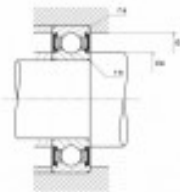

Ref. IDM : 07075

Ref. constructeur : NTN : 6210LLUC3

**ROULEMENT A BILLE NTN R1-03 A/NTN
6210LLU/C3**

Famille : Téléporté

SOUS-FAMILLE : PIECES DETACHEES TP

NOS EXPERTS SONT LA POUR VOUS

IDM France
04 79 84 34 34
idm@idm-france.com

Alpespace
46, voie Saint Exupéry
73800 Montmélian - France

FICHE PRODUIT

Poids: 0,45 Kg

Unité de vente: Pièce

NOS EXPERTS SONT LÀ POUR VOUS

IDM France
04 79 84 34 34
idm@idm-france.com

Alpespace
46, voie Saint Exupéry
73800 Montmélian - France