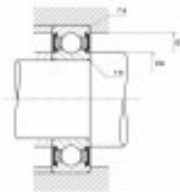

Ref. IDM : 07071

Ref. constructeur : NTN : 6208LLUC3

ROULEMENT A BILLE NTN R1-03 A/NTN 6208LLU/C3

Famille : Téléporté

SOUS-FAMILLE : PIECES DETACHEES TP

NOS EXPERTS SONT LA POUR VOUS

IDM France
04 79 84 34 34
idm@idm-france.com

Alpespace
46, voie Saint Exupéry
73800 Montmélian - France

FICHE PRODUIT

Poids: 0,37 Kg

Unité de vente: Pièce

NOS EXPERTS SONT LÀ POUR VOUS

IDM France
04 79 84 34 34
idm@idm-france.com

Alpespace
46, voie Saint Exupéry
73800 Montmélian - France