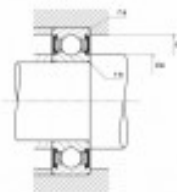

## **ROULEMENT A BILLE NTN R1-03 A/NTN 6207LLU/C3**

**Famille** : Téléporté

**SOUS-FAMILLE** : PIECES DETACHEES TP

**NOS EXPERTS SONT LA POUR VOUS**

IDM France  
04 79 84 34 34  
idm@idm-france.com

Alpespace  
46, voie Saint Exupéry  
73800 Montmélian - France

## FICHE PRODUIT

**Poids:** 0,29 Kg

**Unité de vente:** Pièce