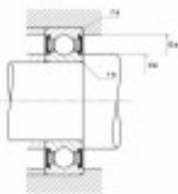

Ref. IDM : 07069

Ref. constructeur : NTN : 6206LLUC3

**ROULEMENT A BILLE NTN R1-03 A/NTN
6206LLU/C3**

Famille : Téléporté

SOUS-FAMILLE : PIECES DETACHEES TP

NOS EXPERTS SONT LA POUR VOUS

IDM France
04 79 84 34 34
idm@idm-france.com