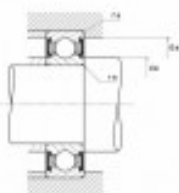

Ref. IDM : 07068

Ref. constructeur : NTN : 6205LLUC3

ROULEMENT A BILLE NTN R1-03 A/NTN 6205LLU/C3

Famille : Téléporté

SOUS-FAMILLE : PIECES DETACHEES TP

NOS EXPERTS SONT LA POUR VOUS

IDM France
04 79 84 34 34
idm@idm-france.com