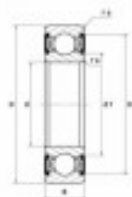

Ref. IDM : 07068

Ref. constructeur : NTN : 6205LLUC3

ROULEMENT A BILLE NTN R1-03 A/NTN 6205LLU/C3

Famille : Téléporté

SOUS-FAMILLE : PIECES DETACHEES TP

NOS EXPERTS SONT LA POUR VOUS

IDM France
04 79 84 34 34
idm@idm-france.com