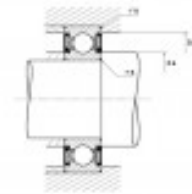

Ref. IDM : 07033

Ref. constructeur : SNR : 6020EEC3

**ROULEMENT A BILLE SNR R1-03 B/SNR  
6020EE/C3**

**Famille** : Téléporté

**SOUS-FAMILLE** : PIECES DETACHEES TP

**NOS EXPERTS SONT LA POUR VOUS**

IDM France  
04 79 84 34 34  
idm@idm-france.com

## FICHE PRODUIT

**Poids:** 0,90 Kg

**Unité de vente:** Pièce