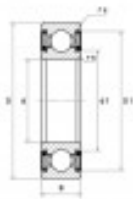

Ref. IDM : 07033

Ref. constructeur : SNR : 6020EEC3

**ROULEMENT A BILLE SNR R1-03 B/SNR  
6020EE/C3**

**Famille** : Téléporté

**SOUS-FAMILLE** : PIECES DETACHEES TP

**NOS EXPERTS SONT LA POUR VOUS**

IDM France  
04 79 84 34 34  
idm@idm-france.com

## FICHE PRODUIT

**Poids:** 0,90 Kg

**Unité de vente:** Pièce