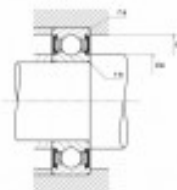

## **ROULEMENT A BILLE SNR R1-03 A/SNR 6308EE/C3**

**Famille** : Téléporté

**SOUS-FAMILLE** : PIECES DETACHEES TP

NOS EXPERTS SONT LA POUR VOUS

IDM France  
04 79 84 34 34  
idm@idm-france.com

Alpespace  
46, voie Saint Exupéry  
73800 Montmélian - France

## FICHE PRODUIT

**Poids:** 0,64 Kg

**Unité de vente:** Pièce