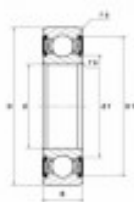

## **ROULEMENT A BILLE SNR R1-03 A/SNR 6308EE/C3**

**Famille** : Téléporté

**SOUS-FAMILLE** : PIECES DETACHEES TP

NOS EXPERTS SONT LA POUR VOUS

IDM France  
04 79 84 34 34  
idm@idm-france.com

Alpespace  
46, voie Saint Exupéry  
73800 Montmélian - France

## FICHE PRODUIT

**Poids:** 0,64 Kg

**Unité de vente:** Pièce