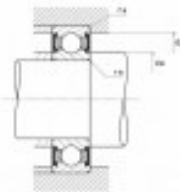

Ref. IDM : 07028

Ref. constructeur : SNR : 6306EEC3

ROULEMENT A BILLE SNR R1-03 A/SNR 6306EE/C3

Famille : Téléporté

SOUS-FAMILLE : PIECES DETACHEES TP

NOS EXPERTS SONT LA POUR VOUS

IDM France
04 79 84 34 34
idm@idm-france.com

Alpespace
46, voie Saint Exupéry
73800 Montmélian - France

FICHE PRODUIT

Poids: 0,35 Kg

Unité de vente: Pièce

NOS EXPERTS SONT LÀ POUR VOUS

IDM France
04 79 84 34 34
idm@idm-france.com

Alpespace
46, voie Saint Exupéry
73800 Montmélian - France