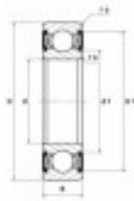

Ref. IDM : 07028

Ref. constructeur : SNR : 6306EEC3

ROULEMENT A BILLE SNR R1-03 A/SNR 6306EE/C3

Famille : Téléporté

SOUS-FAMILLE : PIECES DETACHEES TP

NOS EXPERTS SONT LA POUR VOUS

IDM France
04 79 84 34 34
idm@idm-france.com