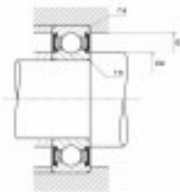

Ref. IDM : 07026

Ref. constructeur : SNR : 6210EEC3

**ROULEMENT A BILLE SNR R1-03 A/SNR
6210EE/C3**

Famille : Téléporté

SOUS-FAMILLE : PIECES DETACHEES TP

NOS EXPERTS SONT LA POUR VOUS

IDM France
04 79 84 34 34
idm@idm-france.com

Alpespace
46, voie Saint Exupéry
73800 Montmélian - France

FICHE PRODUIT

Poids: 0,46 Kg

Unité de vente: Pièce

NOS EXPERTS SONT LÀ POUR VOUS

IDM France
04 79 84 34 34
idm@idm-france.com

Alpespace
46, voie Saint Exupéry
73800 Montmélian - France