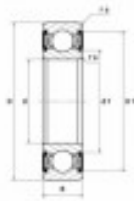

Ref. IDM : 07026

Ref. constructeur : SNR : 6210EEC3

**ROULEMENT A BILLE SNR R1-03 A/SNR
6210EE/C3**

Famille : Téléporté

SOUS-FAMILLE : PIECES DETACHEES TP

NOS EXPERTS SONT LA POUR VOUS

IDM France
04 79 84 34 34
idm@idm-france.com