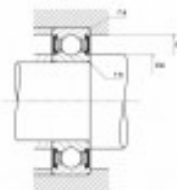

Ref. IDM : 07025

Ref. constructeur : SNR : 6209EEC3

ROULEMENT A BILLE SNR R1-03 A/SNR 6209EE/C3

Famille : Téléporté

SOUS-FAMILLE : PIECES DETACHEES TP

NOS EXPERTS SONT LA POUR VOUS

IDM France
04 79 84 34 34
idm@idm-france.com

Alpespace
46, voie Saint Exupéry
73800 Montmélian - France

FICHE PRODUIT

Poids: 0,42 Kg

Unité de vente: Pièce

NOS EXPERTS SONT LÀ POUR VOUS

IDM France
04 79 84 34 34
idm@idm-france.com

Alpespace
46, voie Saint Exupéry
73800 Montmélian - France