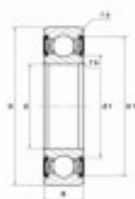

Ref. IDM : 07025

Ref. constructeur : SNR : 6209EEC3

ROULEMENT A BILLE SNR R1-03 A/SNR 6209EE/C3

Famille : Téléporté

SOUS-FAMILLE : PIECES DETACHEES TP

NOS EXPERTS SONT LA POUR VOUS

IDM France
04 79 84 34 34
idm@idm-france.com