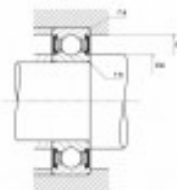

Ref. IDM : 07024

Ref. constructeur : SNR : 6208EEC3

ROULEMENT A BILLE SNR R1-03 A/SNR 6208EE/C3

Famille : Téléporté

SOUS-FAMILLE : PIECES DETACHEES TP

NOS EXPERTS SONT LA POUR VOUS

IDM France
04 79 84 34 34
idm@idm-france.com

Alpespace
46, voie Saint Exupéry
73800 Montmélián - France

FICHE PRODUIT

Poids: 0,37 Kg

Unité de vente: Pièce

NOS EXPERTS SONT LÀ POUR VOUS

IDM France
04 79 84 34 34
idm@idm-france.com

Alpespace
46, voie Saint Exupéry
73800 Montmélian - France