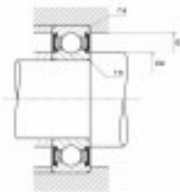

## **ROULEMENT A BILLE SNR R1-03 A/SNR 6207EE/C3**

**Famille** : Téléporté

**SOUS-FAMILLE** : PIECES DETACHEES TP

NOS EXPERTS SONT LA POUR VOUS

IDM France  
04 79 84 34 34  
idm@idm-france.com

Alpespace  
46, voie Saint Exupéry  
73800 Montmélián - France

## FICHE PRODUIT

**Poids:** 0,29 Kg

**Unité de vente:** Pièce