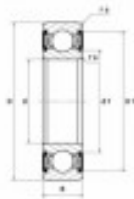

## **ROULEMENT A BILLE SNR R1-03 A/SNR 6207EE/C3**

**Famille** : Téléporté

**SOUS-FAMILLE** : PIECES DETACHEES TP

NOS EXPERTS SONT LA POUR VOUS

IDM France  
04 79 84 34 34  
idm@idm-france.com

Alpespace  
46, voie Saint Exupéry  
73800 Montmélián - France

## FICHE PRODUIT

**Poids:** 0,29 Kg

**Unité de vente:** Pièce