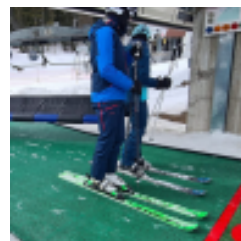

Ref. IDM : 06854

DALLES LOADY VERTE (30 x 30 cm) (lot 11 pcs = 1m²)

Famille : Revêtements de sol
SOUS-FAMILLE : REVETEMENTS GLISSANT

Sous forme de dalle clipsable, la Dalle Loady est une solution performante et durable.

Robuste et facile à installer : elle se trouve être une solution très agréable, tant à l'installation qu'à l'usage, pour l'embarquement de vos télésièges.

Sécurité pour votre personnel : la dalle est non glissante pour les piétons.