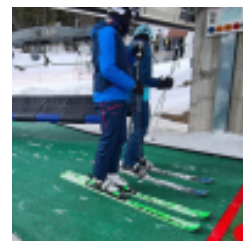

Ref. IDM : 06854

DALLES LOADY VERTE (30 x 30 cm) (lot 11 pcs = 1m²)

Famille : Revêtements de sol
SOUS-FAMILLE : REVETEMENTS GLISSANT

Sous forme de dalle clipsable, la Dalle Loady est une solution performante et durable.

Robuste et facile à installer : elle se trouve être une solution très agréable, tant à l'installation qu'à l'usage, pour l'embarquement de vos télésièges.

Sécurité pour votre personnel : la dalle est non glissante pour les piétons.