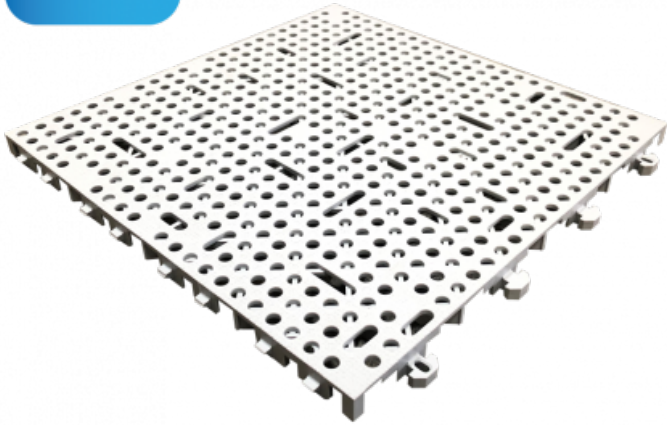

Ref. IDM : 06857

**DALLES LOADY GRIS CLAIR (30 x 30 cm)**  
(lot 11 pcs = 1m<sup>2</sup>)

**Famille :** Revêtements de sol  
**SOUS-FAMILLE :** REVETEMENTS  
GLISSANT

Sous forme de dalle clipsable, la Dalle Loady est une solution performante et durable.

Robuste et facile à installer : elle se trouve être une solution très agréable, tant à l'installation qu'à l'usage, pour l'embarquement de vos télésièges.

Sécurité pour votre personnel : la dalle est non glissante pour les piétons.

Version grise : sa surface est prête à accueillir de la peinture pour délimiter les différents couloirs de votre télésiège.

[CONSULTER LA FICHE TECHNIQUE](#)

## FICHE PRODUIT

**Code fiscal:** 39181010

**Couleur:** Gris

**Epaisseur:** 15 mm

**Glissant:** Oui (pas pour les piétons)

**Informations supplémentaires:** Le lot de 11 pièces = 1m<sup>2</sup>

**Matière:** Polypropylène