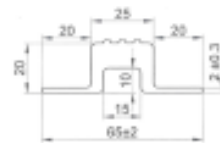

Ref. IDM : 00272

PROFIL EN "T" POLYETHYLENE ROUGE (Lg 2 M)

Famille : Revêtements de sol

SOUS-FAMILLE : REVETEMENTS GLISSANT

Le profil en T est une signalétique pour embarquement de télésiège très efficace. Elle facilite la fin de l'embarquement en délimitant des zones de positionnement claires et intuitives pour l'utilisateur.