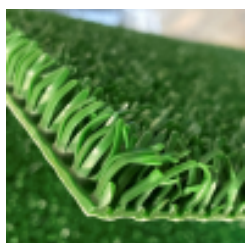

Ref. IDM : 00248

**ASTROSKI VERT (RI de 20 x 0.50 M | EP 19MM)**

**Famille :** Revêtements de sol  
**SOUS-FAMILLE :** REVETEMENTS  
GLISSANT

IDM est devenu une référence dans les revêtements glissants pour l'embarquement de télésiège, la piste de ski artificielle ou la piste de tubing. Vendu sous forme de rouleau, le revêtement Astroski (Astroturf) est une solution très résistante et efficace. Retenant la neige, non-glissant pour les piétons et permettant de se mettre sur les carres, il est très efficace pour l'embarquement et le débarquement de télésiège, mais également les pistes de ski artificielles et les pistes de tubing.