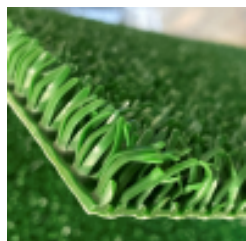

Ref. IDM : 00196

ASTROSKI VERT (RI de 20 x 1 M | EP 19MM)

Famille : Revêtements de sol
SOUS-FAMILLE : REVETEMENTS GLISSANT

IDM est devenu une référence dans les revêtements glissants pour l'embarquement de télésiège, la piste de ski artificielle ou la piste de tubing. Vendu sous forme de rouleau, le revêtement Astroski (Astroturf) est une solution très résistante et efficace. Retenant la neige, non-glissant pour les piétons et permettant de se mettre sur les carres, il est très efficace pour l'embarquement et le débarquement de télésiège, mais également les pistes de ski artificielles et les pistes de tubing.