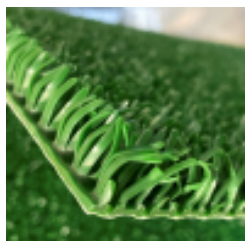

Ref. IDM : 00196

ASTROSKI VERT (RI de 20 x 1 M | EP 19MM)

Famille : Revêtements de sol
SOUS-FAMILLE : REVETEMENTS GLISSANT

IDM est devenu une référence dans les revêtements glissants pour l'embarquement ou le débarquement de télésiège, la piste de ski artificielle ou la piste de tubing. Vendu sous forme de rouleau, le revêtement Astroski (Astroturf) est une solution très résistante et efficace. Retenant la neige, non-glissant pour les piétons et permettant de se mettre sur les carres, il est très efficace pour l'embarquement et le débarquement de télésiège, mais également les pistes de ski artificielles et les pistes de tubing.