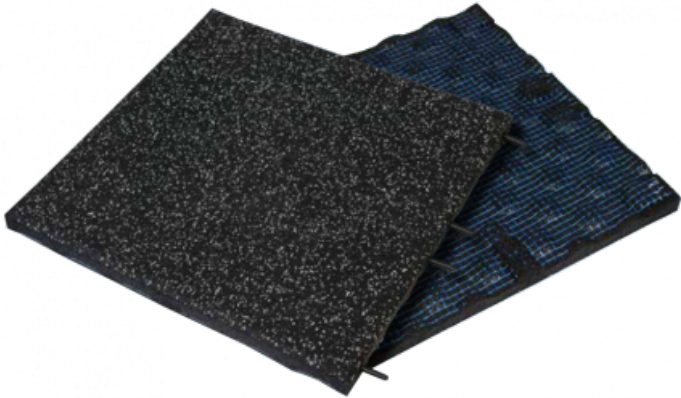

Ref. IDM : 07120

DALLE ID ICE AVEC SURFACE DELINEIGE GRIS FONCE/NOIR EP.30

Famille : Revêtements de sol

SOUS-FAMILLE : REVETEMENTS
ANTIDERAPANT

NOS EXPERTS SONT LÀ POUR VOUS

IDM France
04 79 84 34 34
idm@idm-france.com