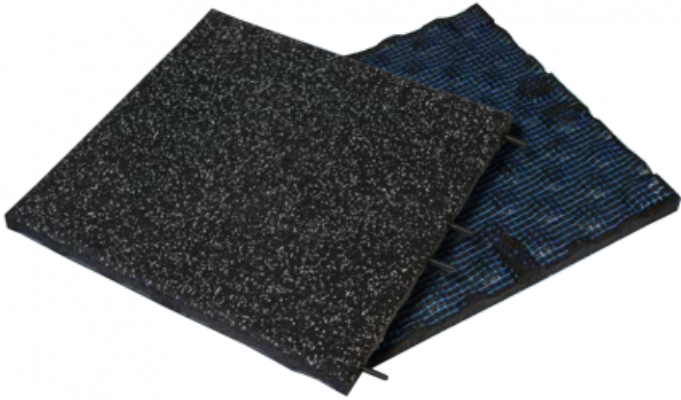

Ref. IDM : 07120

DALLE ID ICE AVEC SURFACE DELINEIGE GRIS FONCE/NOIR EP.30

Famille : Revêtements de sol

SOUS-FAMILLE : REVETEMENTS
ANTIDERAPANT

NOS EXPERTS SONT LÀ POUR VOUS

IDM France
04 79 84 34 34
idm@idm-france.com