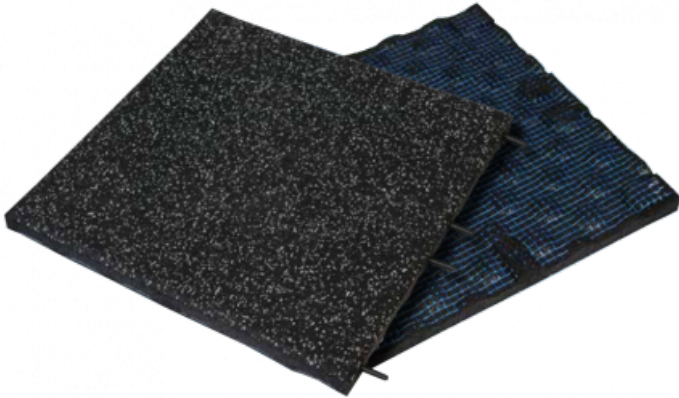

Ref. IDM : 07119

**DALLE ID ICE AVEC SURFACE DELINEIGE  
GRIS CLAIR/NOIR EP.30**

**Famille :** Revêtements de sol

**SOUS-FAMILLE :** REVETEMENTS  
ANTIDERAPANT