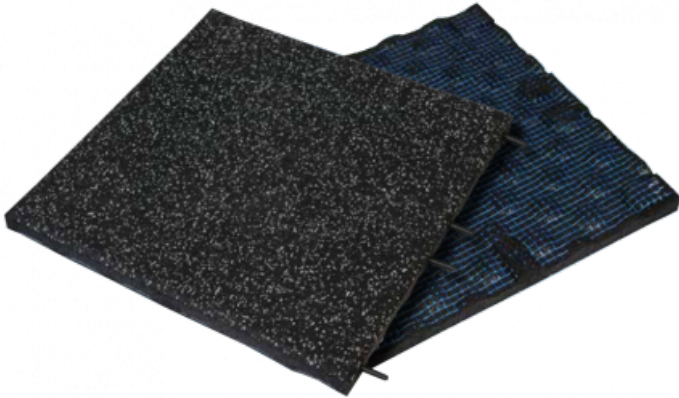

Ref. IDM : 07119

DALLE ID ICE AVEC SURFACE DELINEIGE GRIS CLAIR/NOIR EP.30

Famille : Revêtements de sol

SOUS-FAMILLE : REVETEMENTS
ANTIDERAPANT

NOS EXPERTS SONT LÀ POUR VOUS

IDM France
04 79 84 34 34
idm@idm-france.com