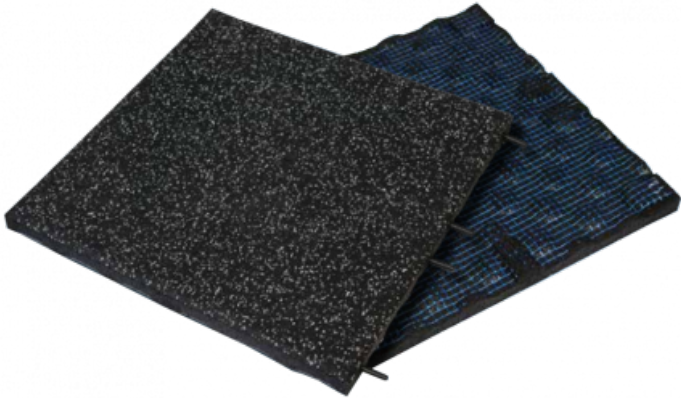

Ref. IDM : 07118

**DALLE ID ICE AVEC SURFACE  
SPORTNEIGE NOIR/GRIS EP.30mm**

**Famille :** Revêtements de sol

**SOUS-FAMILLE :** REVETEMENTS  
ANTIDERAPANT