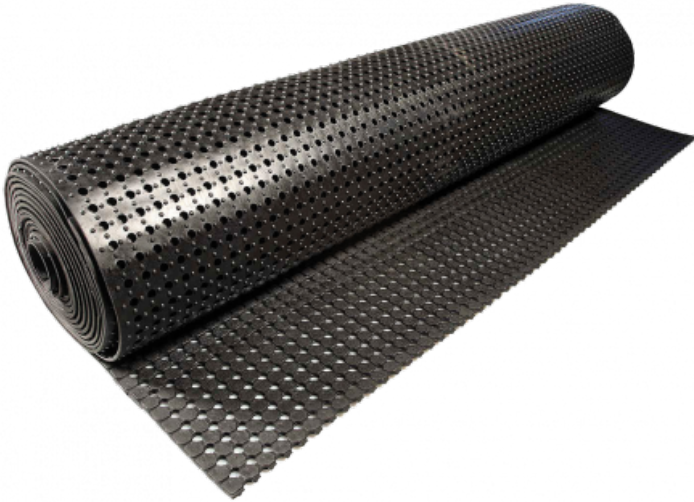

Ref. IDM : 04170

CAILLEBOTIS MR12 NOIR Ep : 10 mm (Rl de 0.91 x 10 M)

Famille : Revêtements de sol

SOUS-FAMILLE : REVETEMENTS ANTIDERAPANT

Du revêtement antidérapant pour magasin au caillebotis caoutchouc "norme handicapé" qui équipe les gares de télésièges, télécabines et téléphériques, IDM propose une vaste gamme de produit qui répond aux réglementations européennes (REACH Norm). Le MR12 est un caillebotis caoutchouc naturel (partiellement composé de matière recyclée). Vendu en rouleau, il possède une faible épaisseur permettant le passage des fauteuils roulants (LOGC940024A). Léger et facile à poser, ce revêtement est très antidérapant et drainant. Tapis classé feu CFL-S1 également disponible.